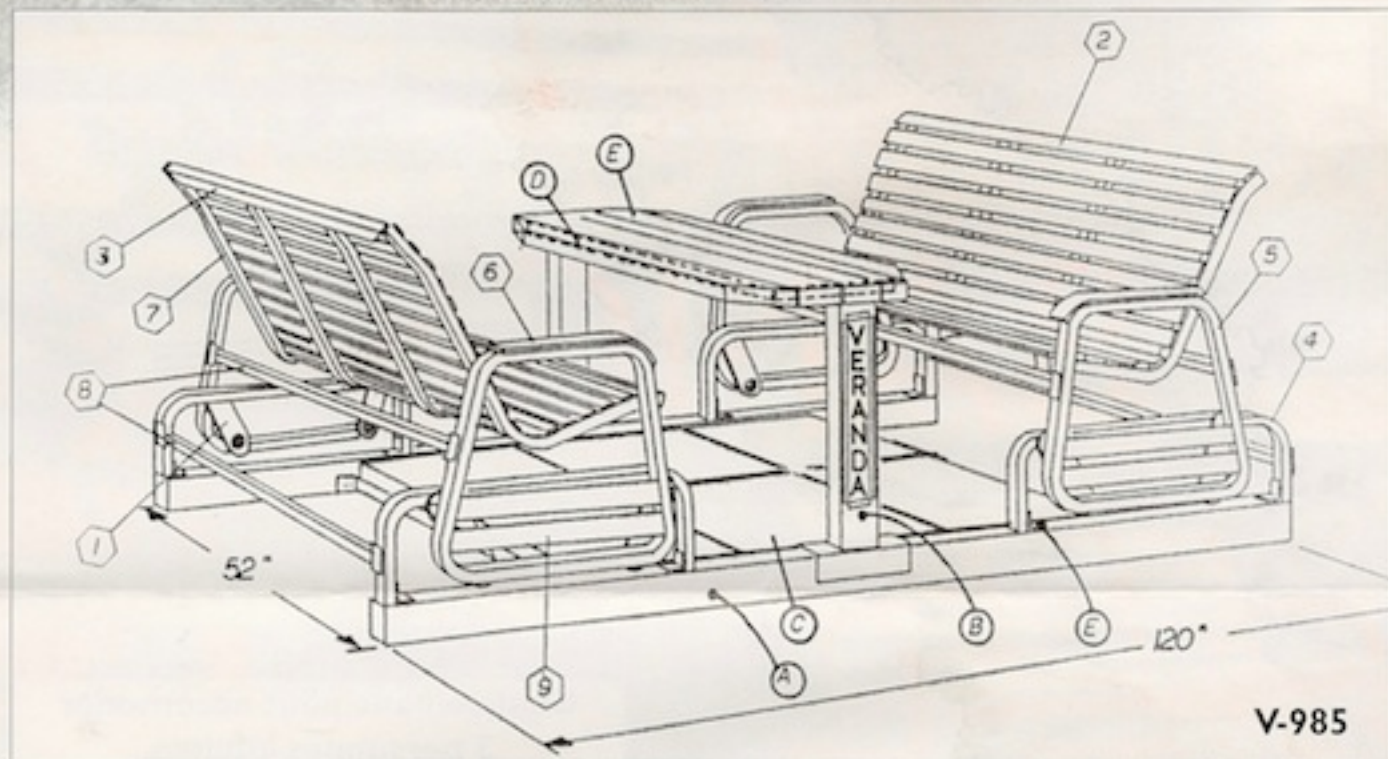

Destinés pour les parcs, institutions, centres d'hébergement, etc...
Peut demeurer à l'extérieur toute l'année.

V-985

• DIMENSIONS •

BALANÇOIRE : V-985, 120" LONG X 56" LARGE X 33" HAUT, DESSUS DE TABLE 24" X 52"

BANC BERÇANT : V-942, 36" LONG X 56" LARGE X 33" HAUT

• DESCRIPTION •

- A : BASE EN TUBE 2" x 4" x 1/8" ACIER GALVANISÉ À CHAUD
- B : PATTES DE TABLE, TUBE 2" x 4" x 1/8" ACIER GALVANISÉ À CHAUD
- C : DALLES DE BÉTON STANDARD, 24" x 24" (NON INCLUSES)
- D : STRUCTURE DE TABLE, ANGLE 1-1/2" x 1-1/2" x 1/4" GALVANISÉ À CHAUD
- E : TABLE FAIT DE PLANCHES 1-1/4" ÉPAIS EN PLASTIQUE RECYCLÉ
- 1 : COUSSINETS ET PALQUES DE SUSPENSION RENFORCÉS
- 2 : SIÈGES FAIT D'EXTRUSION DE P.V.C. BLANC AVEC TRAITEMENT U.V.
- 3 : ANGLES DE RENFORT POUR HAUT DES BANCS
- 4 : PATTES DES BANCS, TUBE 1-1/4" x 1-1/4" ACIER GALVANISÉ À CHAUD
- 5 : BRAS DE CÔTÉ, TUBE 1-1/4" x 1-1/4" ACIER GALVANISÉ À CHAUD
- 6 : APPUIS-BRAS EN P.V.C., BLANC AVEC TRAITEMENT
- 7 : STRUCTURE DE DOSSIER, TUBE 1" x 1", ACIER GALVANISÉ À CHAUD
- 8 : RENFORTS, TUBE 1" x 1" ACIER GALVANISÉ À CHAUD
- 9 : RENFORTS DE SÉCURITÉ, ACIER GALVANISÉ À CHAUD

Veranda Jardin Inc.

2200 Louis Félix, C.P. 223,
Drummondville, Qc J2B 6V7

Tél. : (819) 477-3005 • Fax : 477-1228

www.jardin-age.qc.ca

*Aussi disponibles : différent modèles de balançoires, chaises et bancs oscillants
Fabriqués depuis 1973 par Veranda Jardin Inc*